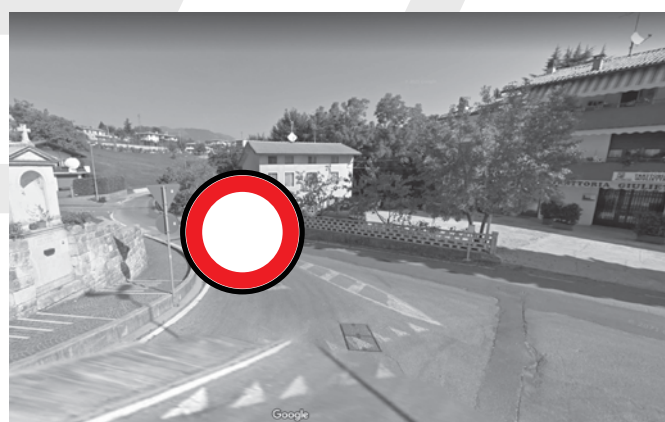

Un classico degli anni passati del Rally Città di Schio. Partendo subito dopo il Viale Roma in località "Magrè" si sale fino a raggiungere località "Monte Magrè".

Percorso a salire con ampi tornanti caratterizzato da un'asfalto scivoloso nel primo tratto per poi finire con molto grip e velocità medio/alte.

PERCORSO PER I CONCORRENTI ALLESTITO PER PROVARE SOLAMENTE LE AUTO

**dalle 13:00
alle 16:30**

INFORMAZIONI

 **km. 2,100**

 **min. 248 s.l.m.**

 **max. 410 s.l.m.**

ORARI CHIUSURA STRADE

**Venerdì 18 Novembre 2022
Dalle ore 12:00 alle ore 17:00**

Arrivando da Viale Roma in direzione Start la strada sarà chiusa al traffico a circa 700 metri dallo Start della prova speciale.
Il transito è consentito esclusivamente a piedi e la strada presenta una salita facilmente percorribile.

Arrivando dalla Chiesa di "Monte Magrè" la chiusura strada sarà all'altezza della Trattoria Giulietta dove sarà situato lo STOP della prova speciale. L'arrivo invece sarà 250 metri prima e la strada è facilmente percorribile in strada pianeggiante.